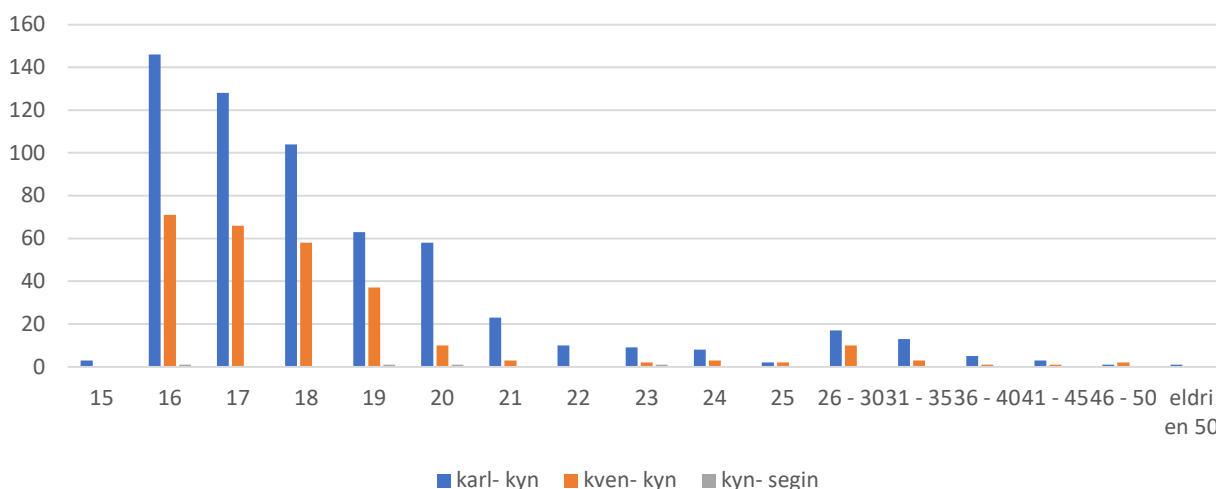

VMA - Haustönn 2023

Aldursdreifing og kyn nemenda í VMA

Alls eru skráð 867 í dagskóla og 52 í kvöldskóla þegar þessar tölur eru teknar.

Fyrirvarar eru um að einhver hafa verið skráð í dagskólann eftir að þessar tölur eru fegnar og einhver hafa fallið brott vegna ófullkominnar skráningar.

Dagskóli VMA haustönn 2023 alls 867 nemar.

aldur	karl- kyn	kven- kyn	kyn- segin	alls	hlutfall kynja af árgangi			hlutf. árg. af heild
					karl- kyn	kven- kyn	kyn- segin	
15	3			3	100.0%	0.0%	0.0%	0.3%
16	146	71	1	218	67.0%	32.6%	0.5%	25.1%
17	128	66		194	66.0%	34.0%	0.0%	22.4%
18	104	58		162	64.2%	35.8%	0.0%	18.7%
19	63	37	1	101	62.4%	36.6%	1.0%	11.6%
20	58	10	1	69	84.1%	14.5%	1.4%	8.0%
21	23	3		26	88.5%	11.5%	0.0%	3.0%
22	10			10	100.0%	0.0%	0.0%	1.2%
23	9	2	1	12	75.0%	16.7%	8.3%	1.4%
24	8	3		11	72.7%	27.3%	0.0%	1.3%
25	2	2		4	50.0%	50.0%	0.0%	0.5%
26 - 30	17	10		27	63.0%	37.0%	0.0%	3.1%
31 - 35	13	3		16	81.3%	18.8%	0.0%	1.8%
36 - 40	5	1		6	83.3%	16.7%	0.0%	0.7%
41 - 45	3	1		4	75.0%	25.0%	0.0%	0.5%
46 - 50	1	2		3	33.3%	66.7%	0.0%	0.3%
eldri en 50	1			1	100.0%	0.0%	0.0%	0.1%
alls	594	269	4	867	68.5%	31.0%	0.5%	

VMA haustönn 2023, aldur og kyn nemenda. 867 nemar
Eingöngu dagskóli, hvorki kvöldskóli né fjarnám.