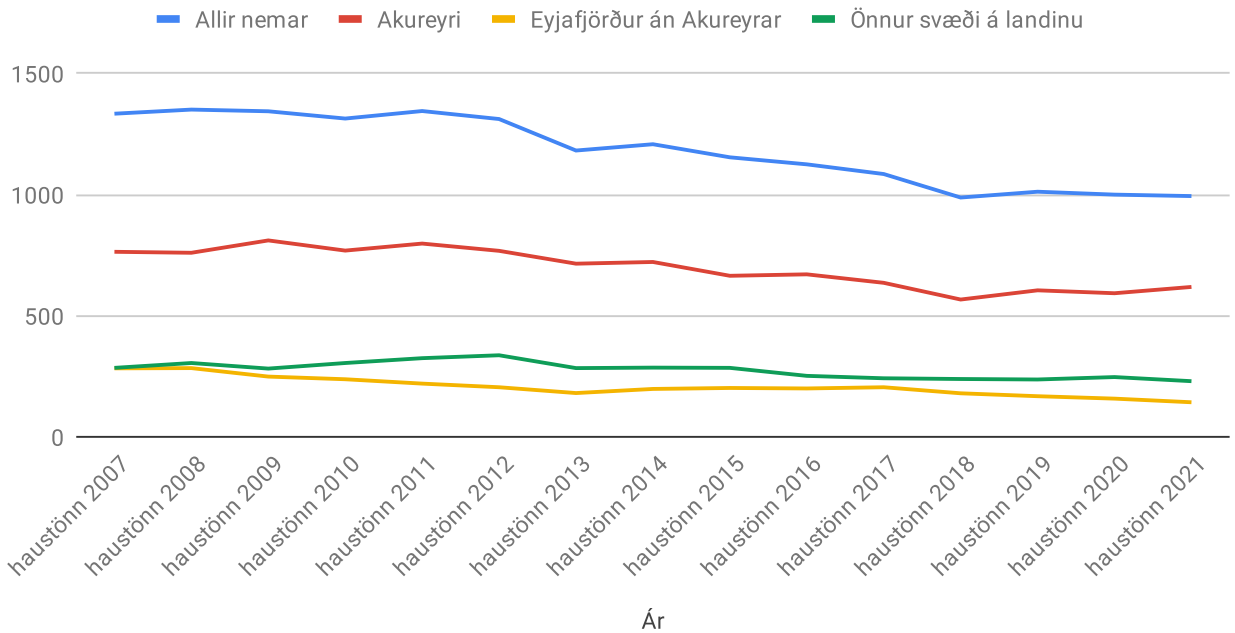

Nemendur í dagskóla VMA eftir póstnúmeri og kyni

Þróun nemendafjölda frá landssvæðum.

Lögheimili nemenda í VMA í byrjun haustannar. Fjöldi nemenda.